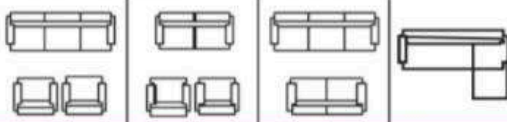

Colors Available :

- | | | |
|--|--|---|
| ■ BEIGE | ■ BLACK | ■ BROWN |
| ■ MAROON | ■ GRAY | ■ NAVY BLUE |
| ■ LIGHT GRAY & More | | |

Customize option available

MODERN SOFAS

Available Variation

NEWPORT

Product Description :