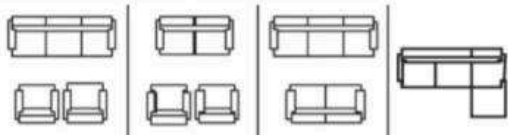

Colors Available :

- | | | |
|--|--|---|
| ■ BEIGE | ■ BLACK | ■ BROWN |
| ■ MAROON | ■ GRAY | ■ NAVY BLUE |
| ■ LIGHT GRAY & More | | |

Customize option available

Available Variation

ELY

Product Description :