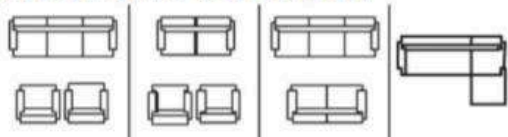

Available Variation